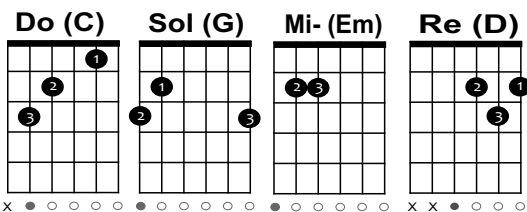

CONVERTITI

Chords

www.nuoviconvertiti.org

Cantate lodi a DIO, cantate lodi!
Cantate lodi al nostro re,
cantate lodi!
Poiché DIO è re di tutta la terra;
cantate lodi con bravura
DIO regna sulle nazioni; DIO
siede sul suo santo trono.

RE DEL RE (RNS)

Intro: **Mi- Do Sol Re**

Mi- Do Sol Re
Hai sollevato i nostri volti dalla polvere,
Mi- Do Sol Re
le nostre colpe hai portato su di Te,
Mi- Do Sol Re
Signore, ti sei fatto uomo in tutto come noi,
Mi- Do Sol Re
per a --- mo ---- re.

Mi-
Figlio dell'Altissimo,
Do
povero tra i poveri,
Sol Re
vieni a dimorare tra noi.

Mi-
Dio dell'impossibile,
Do
Re di tutti i secoli,
Sol Re
vieni nella tua maestà.

Mi- Do
Re dei re,
Sol Re
I popoli Ti acclamano i cieli Ti proclamano,
Mi- Do
Re dei re,
Sol Re **Mi-**
luce degli uomini regna col tuo amore tra noi.

Do Sol Re Mi-
Do Sol Re Mi-

Fa- Reb Lab Mib (2 volte)

Fa- Reb Lab Mib
Ci hai riscattati dalla stretta delle tenebre,
Fa- Reb Lab Mib
perché potessimo glorificare Te.
Fa- Reb Lab Mib
Hai riversato in noi la vita del tuo Spirito,
Fa- Reb Lab Mib
per a --- mo ---- re.