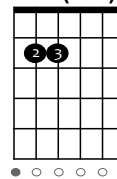

LA SUA RAGIONE DI VITA (PDG TOSCANA)

Intro: **Mi- Do Sol Re Mi- Do Sol Re**

Mi- Do Sol
Il Suo volto era coperto
Re
non dalla vergogna
Mi- Do Sol
Ma dal Suo amore e dal Suo sangue
Re
versato per noi

Mi- Do
Fu rigettato, disprezzato,
Sol Re
umiliato e maltrattato,
Mi- Do
non aperse bocca
Sol
Ma la Sua morte,
Re
la Sua morte parlava

Mi- Do
Nessuna violenza,
Sol
nessun inganno
Re
Uscì dalla Sua bocca
Mi- Do Sol
Ma ciò che fece era il Suo scopo
Re
La Sua ragione di vita

Mi- Do
Vedere me e te in braccio
Sol
Sulle Sue ginocchia
Re
E vivere con Lui

Mi- Do
Vedere me e te in braccio
Sol
Sulle Sue ginocchia
Re
E vivere con

Mi- Do Sol Re
Per sempre, per sempre
Mi- Do Sol Re
Per sempre, per sempre

Mi- (Em)