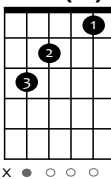

• • • • •

Do (C)